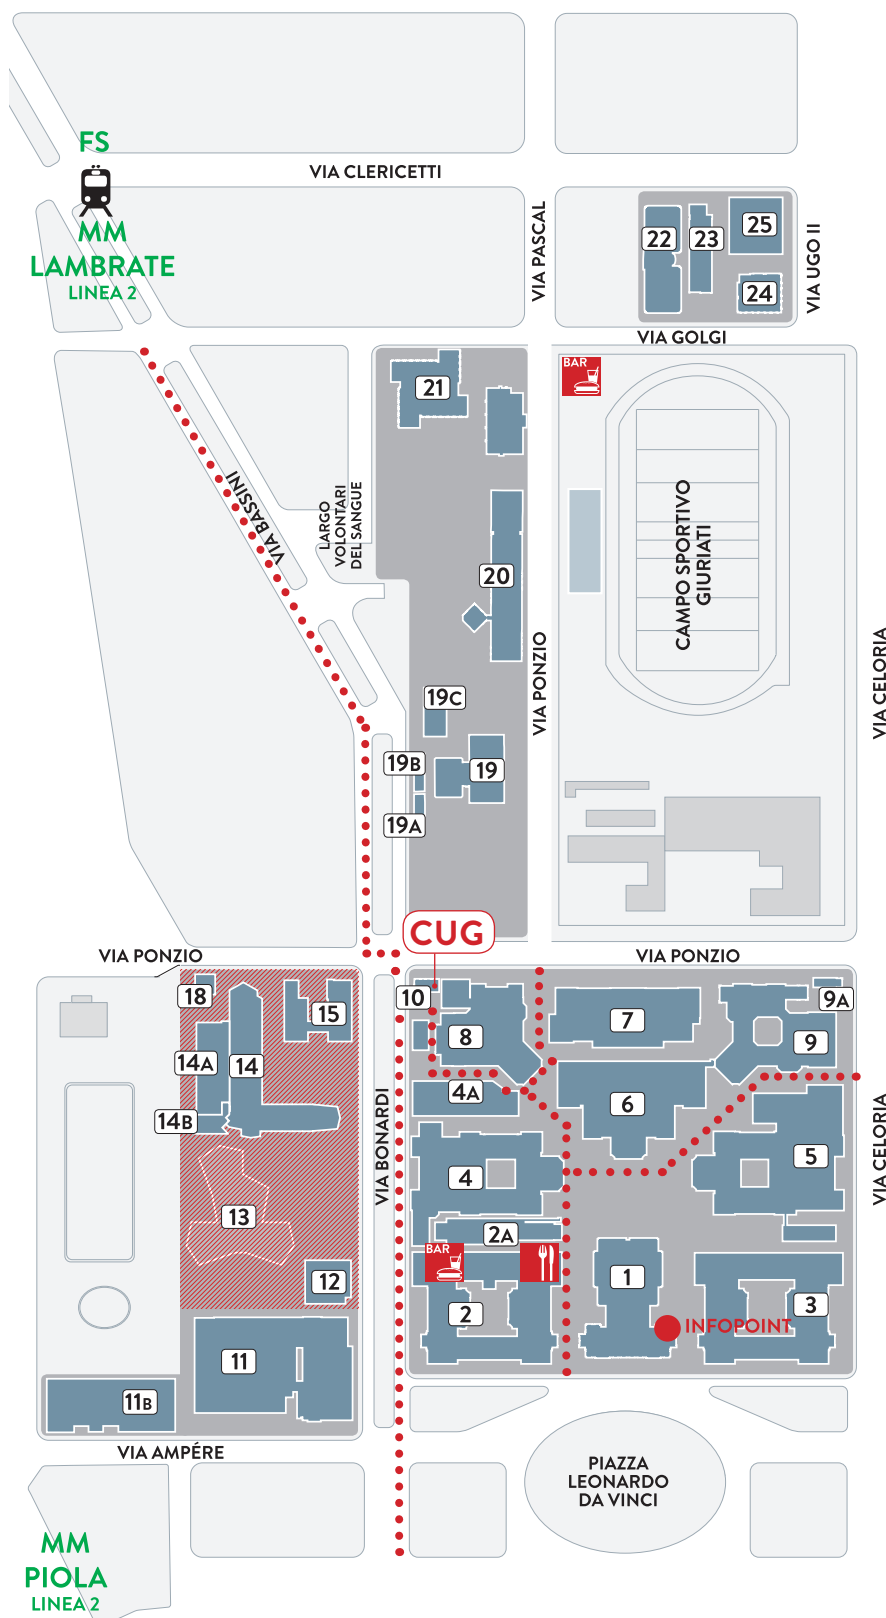

POLITECNICO  
MILANO 1863

## COMITATO UNICO DI GARANZIA

**Come arrivare:**

**Il CUG si trova nell'Edificio 10, all'interno del Campus all'altezza dell'incrocio di via Bonardi e via Ponzio, dal cancello esterno citofonare alla Segreteria .**

- > Linea metropolitana M2, stazione Piola
- > Dalla stazione raggiungere piazza Leonardo da Vinci, entrare nel Campus dal lato sinistro del Rettorato, Edificio 1; andare dritto fino all'Edificio 8 e fare il giro dietro.
- > Linee del tram 33 e 19, autobus 93
- > Dalla fermata Via Bassini – Via Ponzio camminare fino all'entrata settentrionale tra l'Edificio 7 e l'Edificio 8, fare il giro dietro all'Edificio 8.
- > Alternativamente dall'entrata settentrionale tra l'Edificio 7 e l'Edificio 8 girare subito a destra e camminare verso il fondo. L'Edificio 10 è sulla destra.